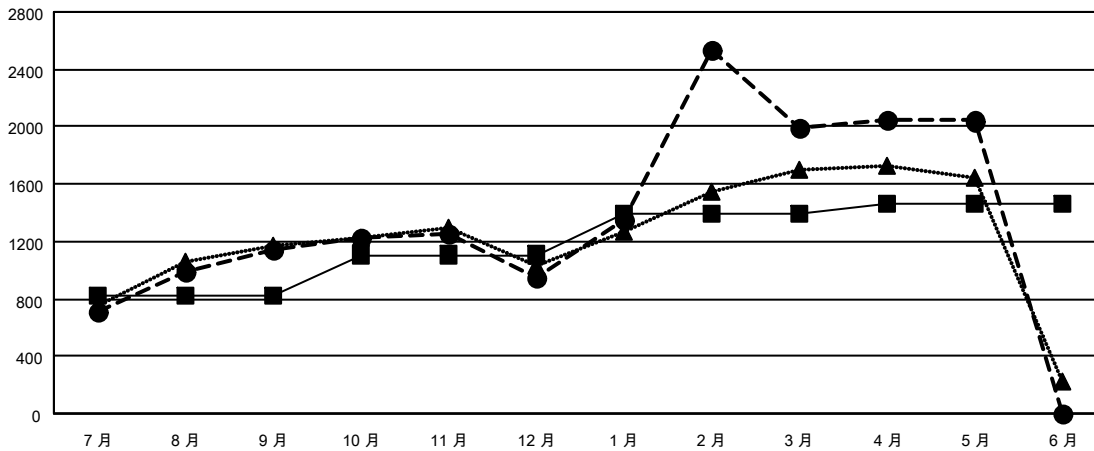

GMT MONTHLY MEMBERSHIP PROGRESS REPORT

Results as of: 5/31/2026

Multiple District 300A

LOCATION: REP OF CHINA

GMT: OPEN

GMT憲章區 5 - M

分會			
成果 2025-2026			
季	新分會目標	新會	會員流失的分會
7月/8月/9月	3	4	0
10月/11月/12月	1	3	1
1月/2月/3月	1	0	0
4月/5月/6月	0	1	0

位會員@每位須繳			
成果 2025-2026			
季	會員淨增長目標	實際會員增長數	實際退會會員 (包括轉會)
7月/8月/9月	826	1,490	198
10月/11月/12月	281	287	436
1月/2月/3月	288	2,270	1,156
4月/5月/6月	65	137	68

目標與實際新會累積

目標和實際會員累積

已取消的分會: 1	319 CLUBS OF 357 增添1位或以上的新會員	<u>性別分佈</u>	
		男	7,611 (56.79%)
<u>放棄的會員</u>	點擊這裡取得彙計會員數據	女	5,792 (43.21%)
過世		11	總計家庭單位會員數
分會已取消	10	支付減半會費的家庭會員	181
其他	1,837		
總計	1,858		