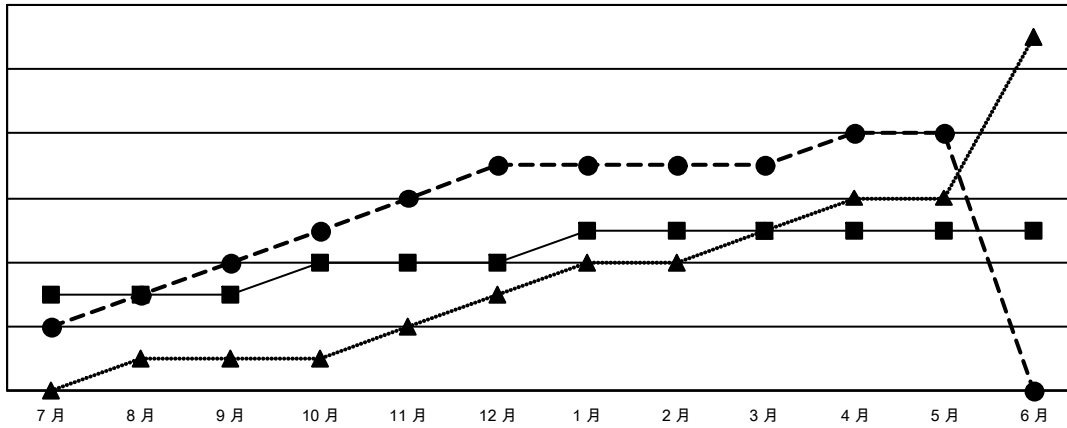

GMT MONTHLY MEMBERSHIP PROGRESS REPORT

Results as of: 5/31/2026

Multiple District 300A

LOCATION: REP OF CHINA

GMT: OPEN

GMT憲章區 5 - M

分會			
成果 2025-2026			
季	新分會目標	新會	會員流失的分會
7月/8月/9月	3	4	0
10月/11月/12月	1	3	1
1月/2月/3月	1	0	0
4月/5月/6月	0	1	0

位會員@每位須繳			
成果 2025-2026			
季	會員淨增長目標	實際會員增長數	實際退會會員 (包括轉會)
7月/8月/9月	826	1,490	198
10月/11月/12月	281	287	436
1月/2月/3月	288	2,270	1,156
4月/5月/6月	65	137	68

目標與實際新會累積

目標和實際會員累積

已取消的分會: 1	319 CLUBS OF 357 增添1位或以上的新會員	<u>性別分佈</u>	
		男	7,611 (56.79%)
<u>放棄的會員</u>	點擊這裡取得彙計會員數據	女	5,792 (43.21%)
過世		11	總計家庭單位會員數
分會已取消	10	支付減半會費的家庭會員	181
其他	1,837		
總計	1,858		